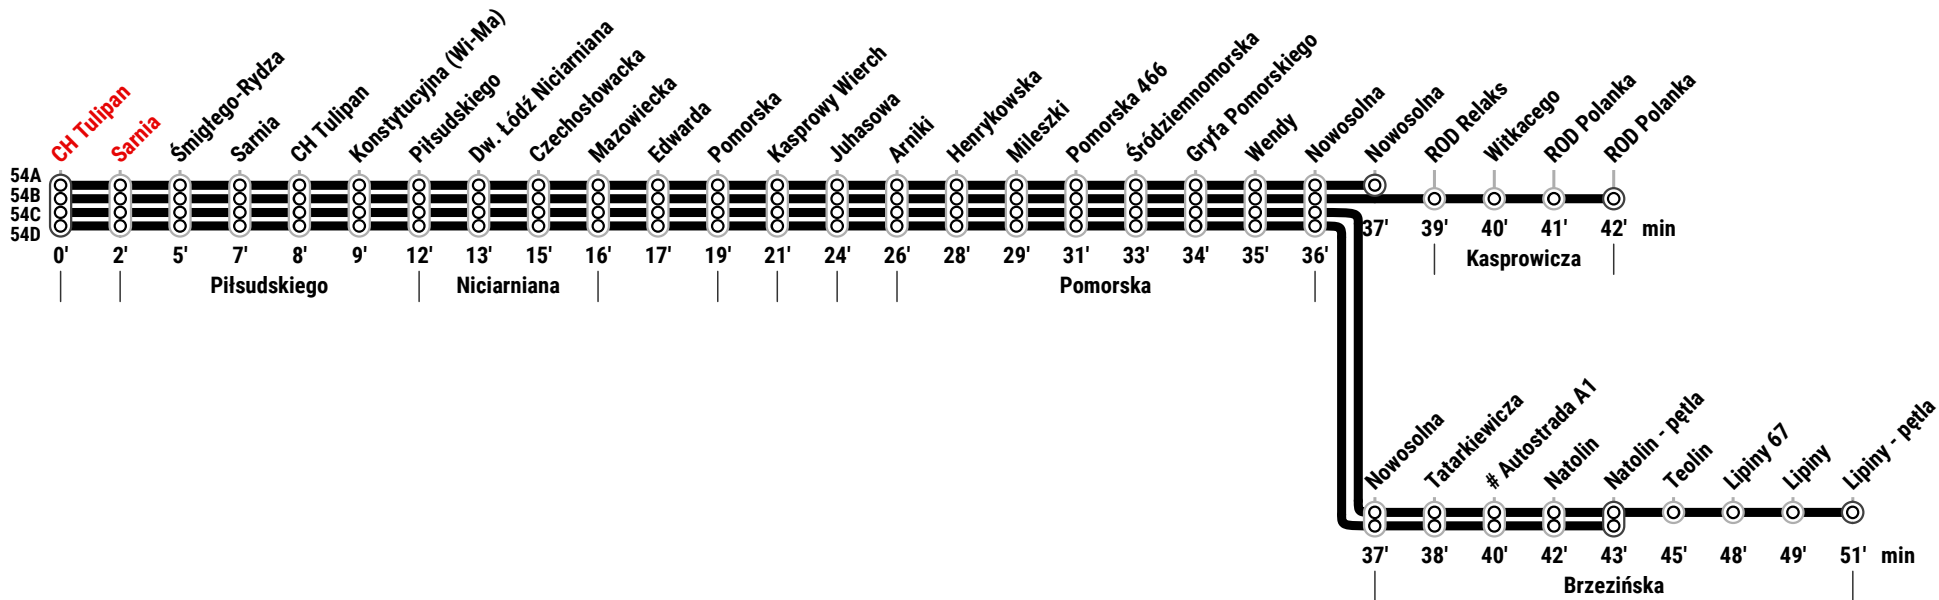

Kierunek: 54A Nowosolna 54B ROD Polanka 54C Lipiny - pętla 54D Natolin - pętla

Przystanek: **CH Tulipan** (4573)

linia autobusowa strefowa

Trasa: 54ABCD: **CH Tulipan - Piłsudskiego**, Niciarniana, Czechosłowacka, Edwarda, Pomorska, Skalna, Pomorska, ... 54A: ... - Nowosolna 54B: ... Kasprowicza - ROD Polanka 54C: ... Brzezińska - Lipiny - pętla 54D: ... Brzezińska - Natolin - pętla

Kierunek: 54A Nowosolna 54B ROD Polanka 54C Lipiny - pętla 54D Natolin - pętla

Przystanek: CH Tulipan (4573)

linia autobusowa strefowa

Trasa: 54ABCD: CH Tulipan - Piłsudskiego, Niciarniana, Czechosłowacka, Edwarda, Pomorska, Skalna, Pomorska, ... 54A: ... - Nowosolna 54B: ... Kasprowicza - ROD Polanka 54C: ... Brzezińska - Lipiny - pętla 54D: ... Brzezińska - Natolin - pętla

W DNI ROBOCZE

Table with columns GODZ. and MINUTY for weekdays. Rows 4-23 showing departure times for routes 54A, 54B, 54C, and 54D.

- A - kurs do Nowosolnej
B - kurs do ROD "Polanka"
C - kurs do Lipin
D - kurs do Natolina

od Sarniej do zaj. Limanowskiego: Kopcińskiego, Jaracza, Sterlinga, Północną, Franciszkańską, Organizacji WiN, Limanowskiego

W SOBOTY

Table with columns GODZ. and MINUTY for Saturdays. Rows 4-23 showing departure times for routes 54A, 54B, 54C, and 54D.