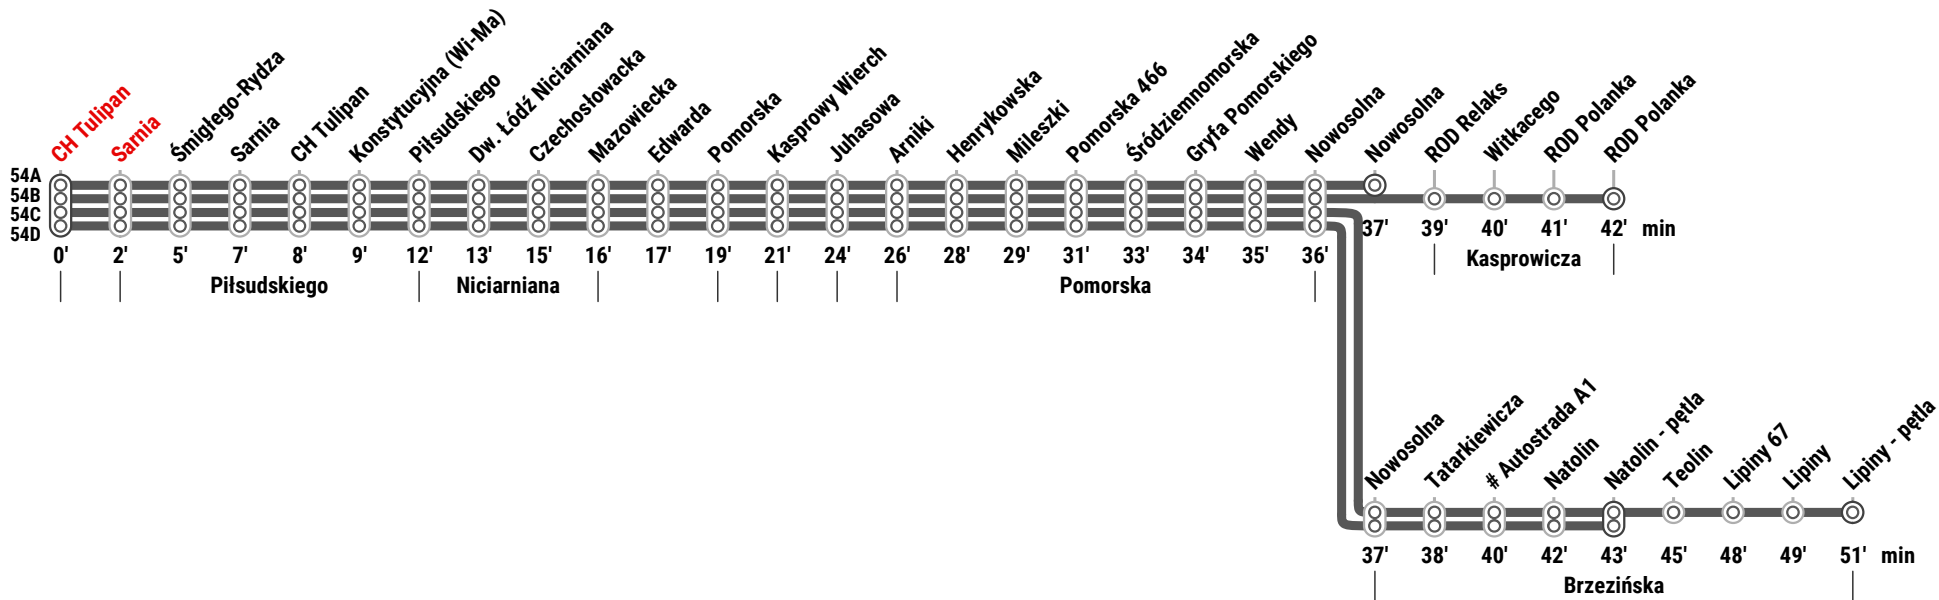

Kierunek: 54A Nowosolna 54B ROD Polanka 54C Lipiny - pętla 54D Natolin - pętla

Przystanek: **CH Tulipan** (4573)

Trasa: 54ABCD: **CH Tulipan - Piłsudskiego**, Niciarniana, Czechosłowacka, Edwarda, Pomorska, Skalna, Pomorska, ... 54A: ... - Nowosolna 54B: ... Kasprowicza - ROD Polanka 54C: ... Brzezińska - Lipiny - pętla 54D: ... Brzezińska - Natolin - pętla

Kierunek: 54A Nowosolna 54B ROD Polanka 54C Lipiny - pętla 54D Natolin - pętla

Przystanek: **CH Tulipan** (4573)

linia autobusowa strefowa

Trasa: 54ABCD: **CH Tulipan - Piłsudskiego**, Niciarniana, Czechosłowacka, Edwarda, Pomorska, Skalna, Pomorska, ... 54A: ... - Nowosolna 54B: ... Kasprowicza - ROD Polanka 54C: ... Brzezińska - Lipiny - pętla 54D: ... Brzezińska - Natolin - pętla

A - kurs do pętli Nowosolna jako linia 54A

B - kurs do pętli ROD Polanka jako linia 54B

C - kurs do pętli Lipiny jako linia 54C

D - kurs do pętli Natolin jako linia 54D

□ od Sarniej do zaj. Limanowskiego: Kopcińskiego, Jaracza, Sterlinga, Północną, Franciszkańską, Organizacji WiN, Limanowskiego

W SOBOTY

GODZ.	MINUTY			
4				
5	05A	55B		
6				
7	15B	35C		
8	25A			
9	15B	38C		
10	08A	55B		
11	20A	45A		
12	35B	55C		
13	25A			
14	15B	52		
15	05D	55B		
16	45A			
17	35B			
18	25A			
19	15B	55C		
20	55B			
21	45A			
22	35A			
23				