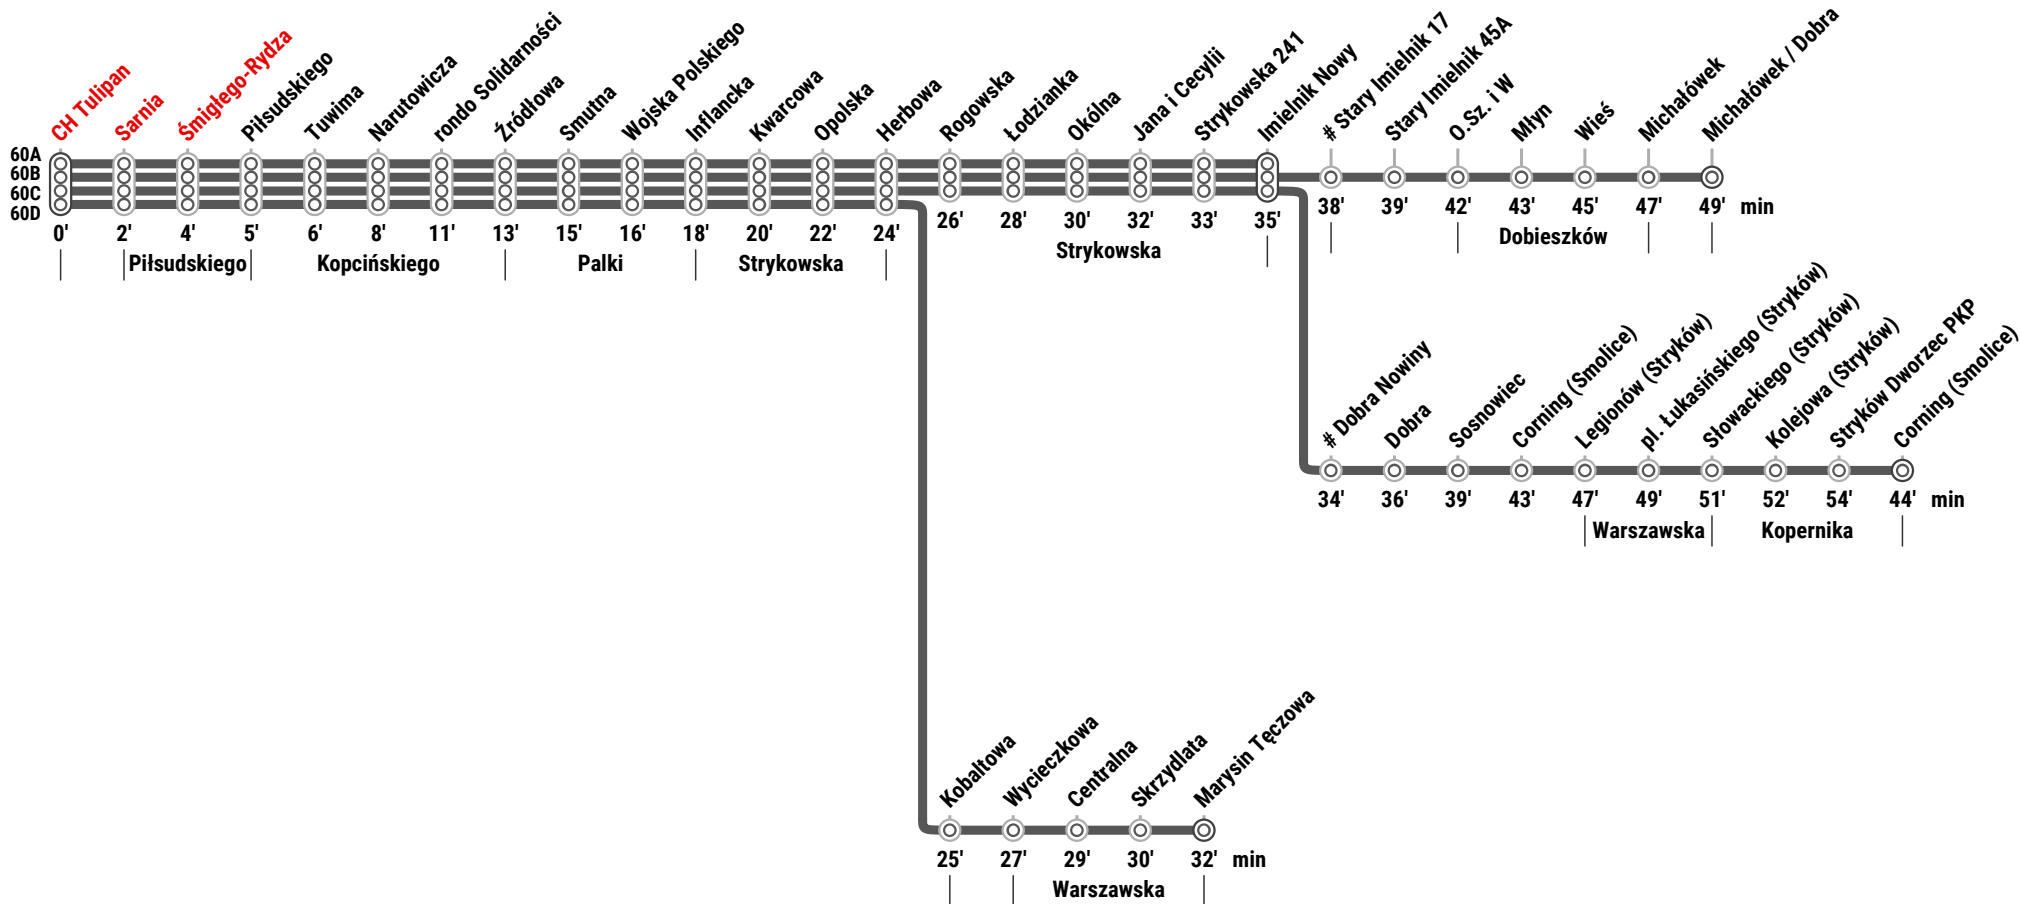

Kierunek: 60A Imielnik Nowy 60B Michałówek / Dobra 60C Stryków Dworzec PKP 60D Marysin Tęczowa

Przystanek: CH Tulipan (4573)

Trasa: 60ABCD: **CH Tulipan - Piłsudskiego**, Kopcińskiego, Palki, Strykowska, ... 60A: ... - Imielnik Nowy 60B: ... Stary Imielnik, Dobieszków, Michałówek - Michałówek / Dobra 60C: ... Warszawska, Kopernika - Stryków Dworzec PKP 60D: ... Łupkowa, Warszawska - Marysin Tęczowa

Kierunek: 60A Imielnik Nowy 60B Michałowek / Dobra 60C Stryków Dworzec PKP 60D Marysin Tęczowa

Przystanek: **CH Tulipan** (4573)

Trasa: 60ABCD: **CH Tulipan - Piłsudskiego**, Kopcińskiego, Palki, Strykowska, ... 60A: ... - Imielnik Nowy 60B: ... Stary Imielnik, Dobieszków, Michałowek - Michałowek / Dobra 60C: ... Warszawska, Kopernika - Stryków Dworzec PKP 60D: ... Łupkowa, Warszawska - Marysin Tęczowa

- A - kurs do Imielnika Nowego jako linia 60A
- B - kurs do pętli Michałowek/Dobra jako linia 60B
- S - kurs do pętli Stryków Dw. PKP jako linia 60C
- E - kurs do pętli Stryków Dw. PKP z podjazdem do firmy "Corning" jako linia 60C
- Z - kurs do firmy "Corning" jako linia 60C
- D - kurs do pętli Marysin Tęczowa jako linia 60D

□ od Smutnej do zaj. Limanowskiego: Palki, Wojska Polskiego, Franciszkańską, Organizacji WiN, Limanowskiego

- granica strefy taryfowej

KURSUJĄ WYŁĄCZNIE AUTOBUSY NISKOPODŁOGOWE

Informacja, skargi i wnioski: