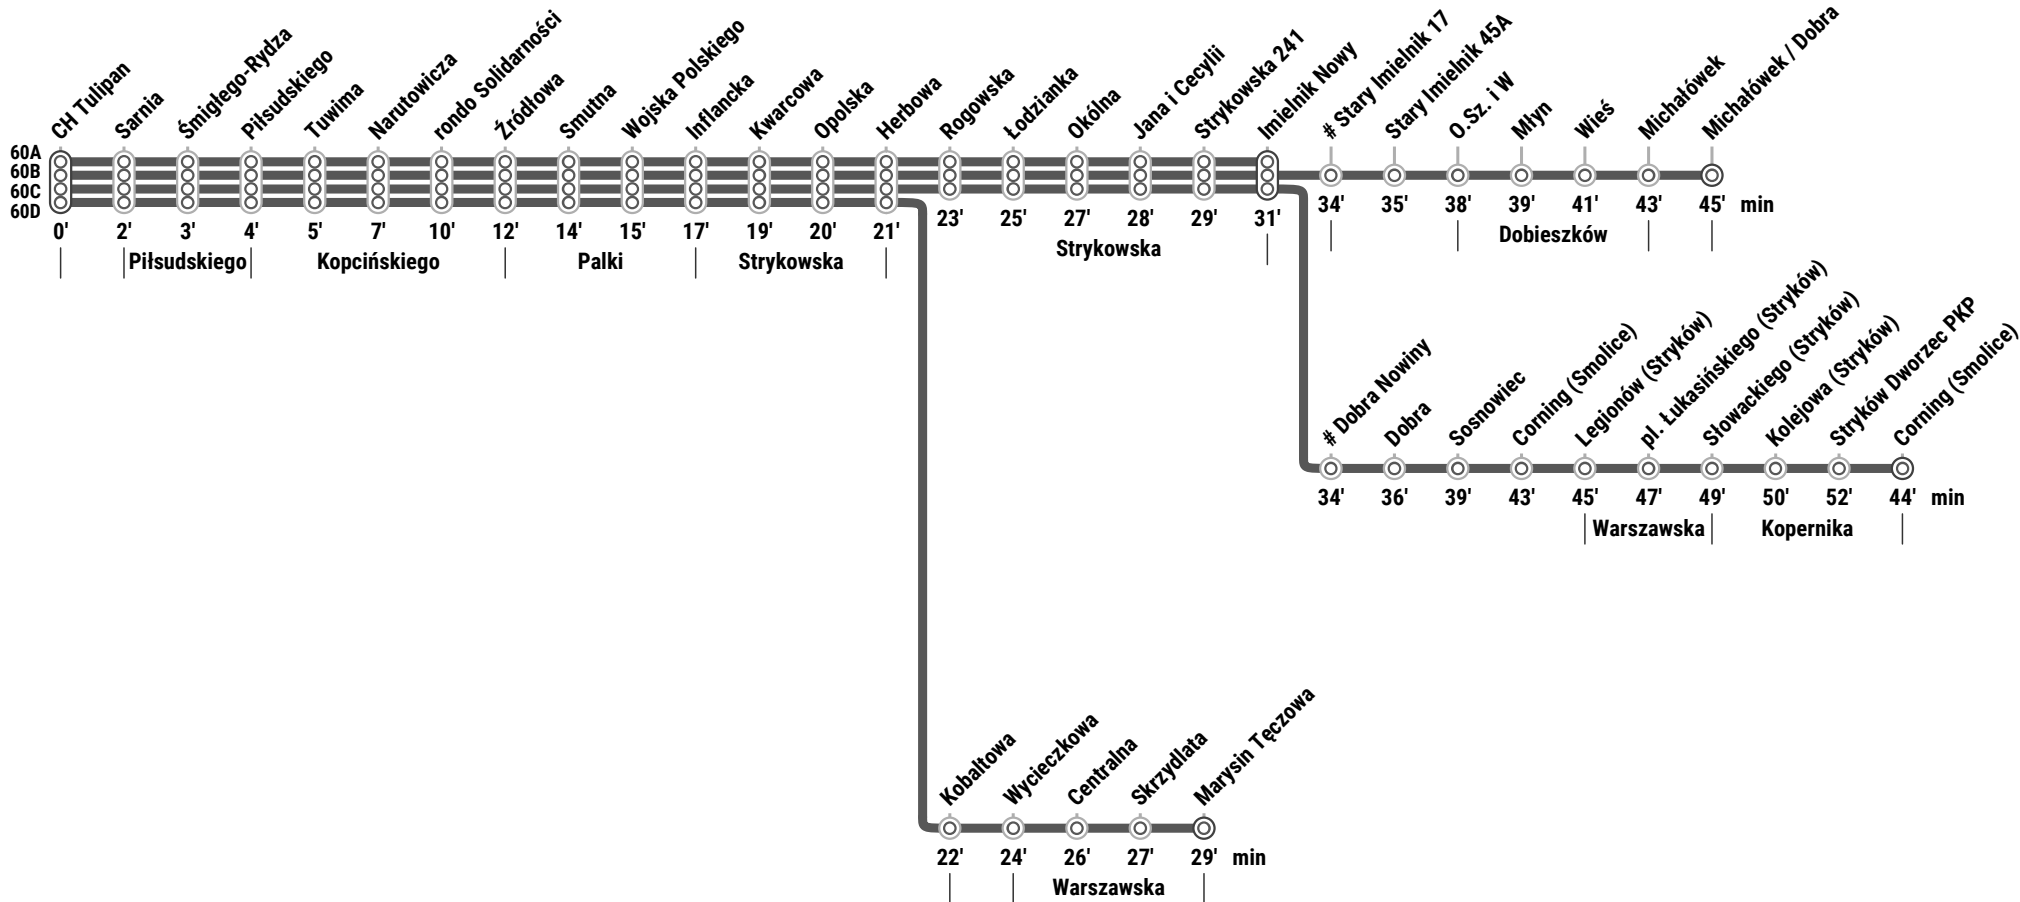

ABCD

Kierunek: 60A Imielnik Nowy 60B Michałówek / Dobra 60C Stryków Dworzec PKP 60D Marysin Tęczowa

Przystanek: CH Tulipan (2331)

linia autobusowa strefowa

Trasa: 60ABCD: CH Tulipan - Piłsudskiego, Kopcińskiego, Palki, Strykowska, ... 60A: ... - Imielnik Nowy 60B: ... Stary Imielnik, Dobieszków, Michałówek - Michałówek / Dobra 60C: ... Warszawska, Kopernika - Stryków Dworzec PKP 60D: ... Łupkowa, Warszawska - Marysin Tęczowa

Kierunek: 60A Imielnik Nowy 60B Michałowek / Dobra 60C Stryków Dworzec PKP 60D Marysin Tęczowa

linia autobusowa strefowa

Przystanek: CH Tulipan (2331)

Trasa: 60ABCD: CH Tulipan - Piłsudskiego, Kopcińskiego, Palki, Strykowska, ... 60A: ... - Imielnik Nowy 60B: ... Stary Imielnik, Dobieszków, Michałowek - Michałowek / Dobra 60C: ... Warszawska, Kopernika - Stryków Dworzec PKP 60D: ... Łupkowa, Warszawska - Marysin Tęczowa

- A - kurs do Imielnika Nowego jako linia 60A
- B - kurs do pętli Michałowek/Dobra jako linia 60B
- S - kurs do pętli Stryków Dw. PKP jako linia 60C
- E - kurs do pętli Stryków Dw. PKP z podjazdem do firmy "Corning" jako linia 60C
- z - kurs do firmy "Corning" jako linia 60C
- D - kurs do pętli Marysin Tęczowa jako linia 60D

W SOBOTY

GODZ.	MINUTY			
4				
5	05E	30A	50D	
6	10A	30A	50D	
7	00	10A	30A	50D
8	10A	30A	50D	
9	10B	30A	50D	
10	10A	30A	50D	55
11	10A	30A	50D	
12	10A	30A	50D	
13	00E	10A	30A	50D
14	10A	30B	50D	
15	10A	30A	50D	
16	10A	30A	50D	
17	10A	30A	50D	
18	10A	30A	50D	
19	10A	30A	50B	
20	10D	30A	50A	
21	05E	20	30D	50A
22	10A	30A	48	59
23				