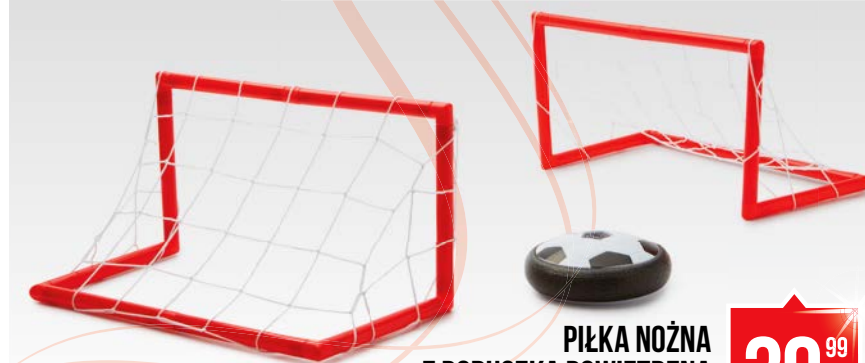

**39<sup>99</sup>**

**PAMIĘTNIK L.O.L.**  
z odwracalnymi cekinami,  
w zestawie magiczny  
długopis

**ENCHANTIMALS OGRODOWE CZARY**  
w zestawie dwie laleczki z akcesoriami

**69<sup>99</sup>**

**TOMEK I PRZYJACIELE  
PODRÓŻ DOOKOŁA SODORU**

interaktywny zestaw edukacyjny,  
z lokomotywą i wagonem  
towarowym, z dźwiękiem

**129<sup>99</sup>**

**UCZY LICZB,  
LITEREK I KOLORÓW**

**PIŁKA NOŻNA  
Z PODUSZKĄ POWIETRZNĄ**  
w zestawie dwie bramki, idealna do zabawy w domu,  
baterie są sprzedawane oddzielnie